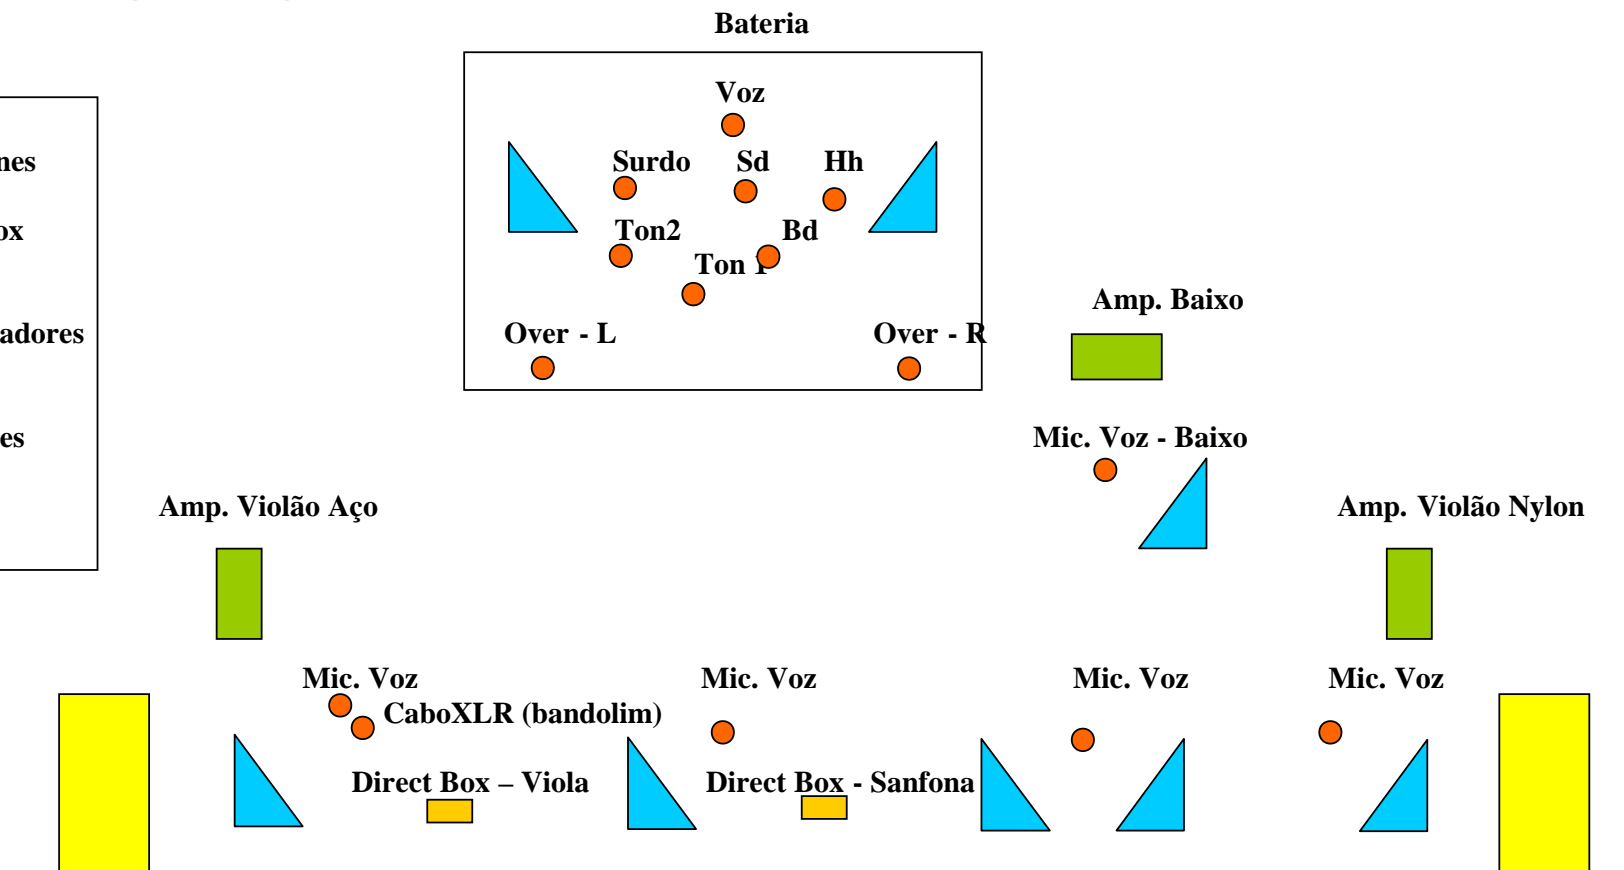

Mapa de palco

Dimensões do palco: mínimo de 8 metros de boca de cena por 5 metros de profundidade